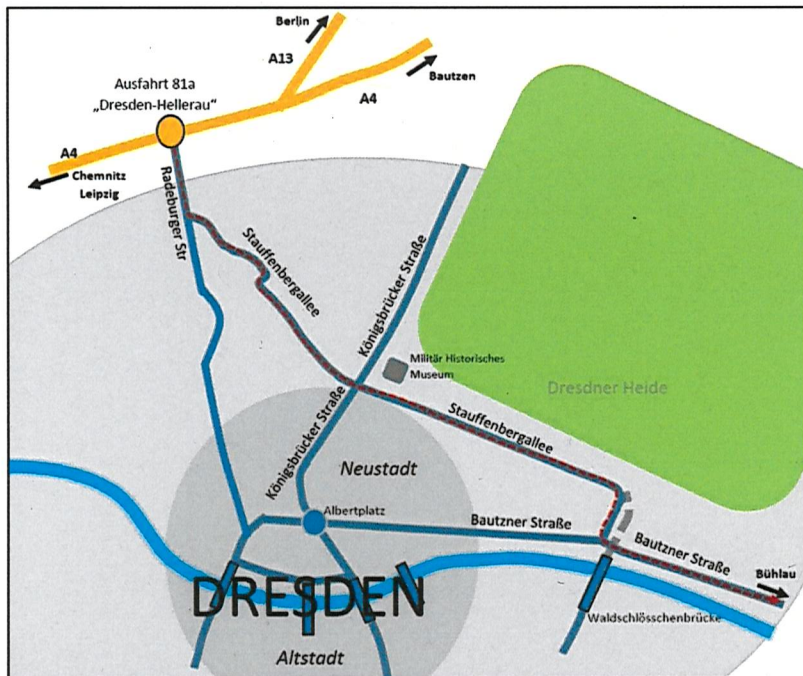

Initiative Christen für Europa e.V. /ICE im Hans und Sophie Scholl Haus

Wachwitzer Höhenweg 10 • 01328 Dresden
 Tel. (0351) 2 15 00 20 • Fax (0351) 2 15 00 28 • info@freiwilligendienst.de

*Wichtig:
 Staffelsteinstraße
 und Straße des Friedens
 sind Bauustellen!*

Sie erreichen uns:

- **mit Bahn oder Fernbus:** Dresden-Hbf oder Dresden-Neustadt. In beiden Fällen Straßenbahn 11 Richtung **Bühlau** (Endstation). Von dort mit Bus 61 Richtung Fernsehturm. Haltestelle **Pappritz** aussteigen. Straße überqueren in den Rochwitzer Weg. Danach rechts in die Straße des Friedens. Nach ca. 100 m wieder rechts in den Wachwitzer Höhenweg – wieder nach ca. 100 m befindet sich auf der rechten Seite das Hans und Sophie Scholl Haus (insgesamt ca. 6 Minuten Fußweg, alternativ bis Endstation **Fernsehturm**. Dort in den Wachwitzer Höhenweg: ca. 8 Minuten Fußweg.)

Abb. 1

Abb. 2

- **mit dem PKW:** A4 Ausfahrt Dresden-Hellerau nach Dresden-Zentrum. Erste Ampelkreuzung überqueren, danach links Richtung Bischofswerda/Fernsehturm. Nach der zweiten Ampel links in die Stauffenbergallee (rechts vor Abzweig große Tankstelle). Der Stauffenbergallee folgen, Königsbrücker Straße überqueren bis Kreuzung Radeberger Straße/ Charlottenstraße. Dort Richtung Bischofswerda Waldschlösschenstraße, am Ende links in die Bautzner Straße (B6) Richtung Bischofswerda. Nach ca. 4 km an der Straßenbahnstation Bühlau die B6 verlassen, rechts in die Quohrener Straße Richtung Fernsehturm. Der Hauptstraße folgen bis Pappritz, dort sofort links in Straße des Friedens. Die zweite Straße rechts ist der Wachwitzer Höhenweg. Hier liegt nach ca. 100 m rechts das Hans und Sophie Scholl Haus.

Hans-und-Sophie-Scholl-Haus
 Initiative Christen für Europa e.V./ICE
 Wachwitzer Höhenweg 10
 01328 Dresden
 Tel. 0351-215-0020

*Weiter Richtung Fernsehturm (Fernsehturmstraße folgen)
 An Verkehrsinsel auf der Höhe in den Wachwitzer Höhenweg einbiegen (30)
 In ca. 500 m (links) befindet sich das Hans und Sophie Scholl Haus.
 (Nr. 10)*