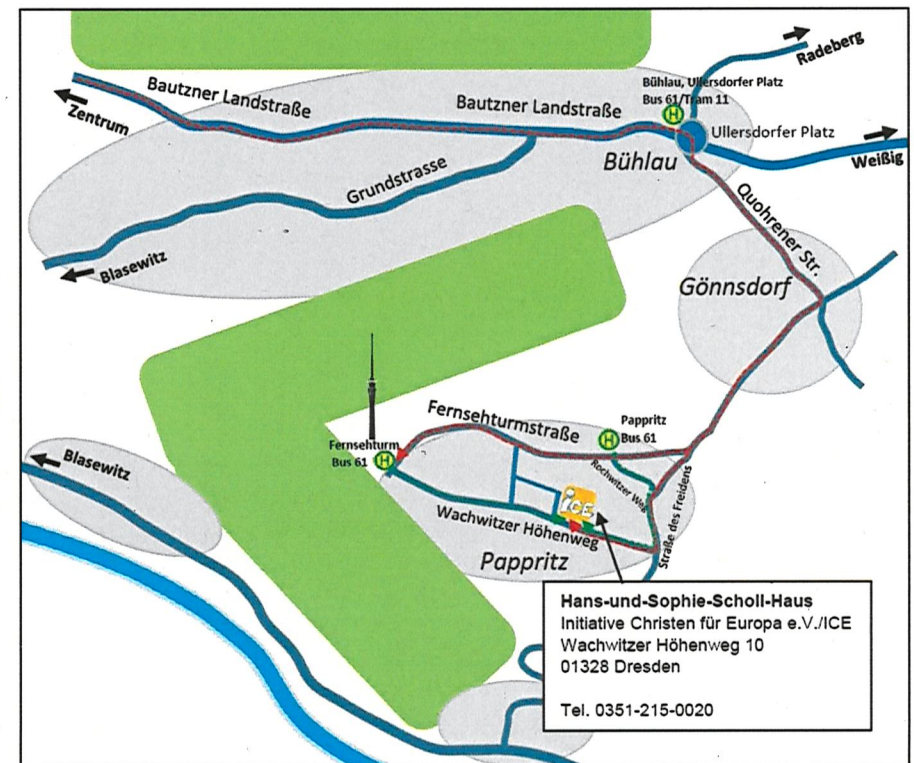

Sie erreichen uns:

- **mit Bahn oder Fernbus:** Dresden-Hbf oder Dresden-Neustadt. In beiden Fällen Straßenbahn 11 Richtung **Bühlau** (Endstation). Von dort mit Bus 61 Richtung Fernsehturm. Haltestelle **Pappritz** aussteigen. Straße überqueren in den Rochwitzer Weg. Danach rechts in die Straße des Friedens. Nach ca. 100 m wieder rechts in den Wachwitzer Höhenweg – wieder nach ca. 100 m befindet sich auf der rechten Seite das Hans und Sophie Scholl Haus (insgesamt ca. 6 Minuten Fußweg, alternativ bis Endstation **Fernsehturm**. Dort in den Wachwitzer Höhenweg: ca. 8 Minuten Fußweg.)

Abb. 1

Abb. 2

- **mit dem PKW:** A4 Ausfahrt Dresden-Hellerau nach Dresden-Zentrum. Erste Ampelkreuzung überqueren, danach links Richtung Bischofswerda/Fernsehturm. Nach der zweiten Ampel links in die Stauffenbergallee (rechts vor Abzweig große Tankstelle). Der Stauffenbergallee folgen, Königsbrücker Straße überqueren bis Kreuzung Radeberger Straße/ Charlottenstraße. Dort Richtung Bischofswerda Waldschlösschenstraße, am Ende links in die Bautzner Straße (B6) Richtung Bischofswerda. Nach ca. 4 km an der Straßenbahnstation Bühlau die B6 verlassen, rechts in die Quohrener Straße Richtung Fernsehturm. Der Hauptstraße folgen bis Pappritz, dort sofort links in Straße des Friedens. Die zweite Straße rechts ist der Wachwitzer Höhenweg. Hier liegt nach ca. 100 m rechts das Hans und Sophie Scholl Haus.